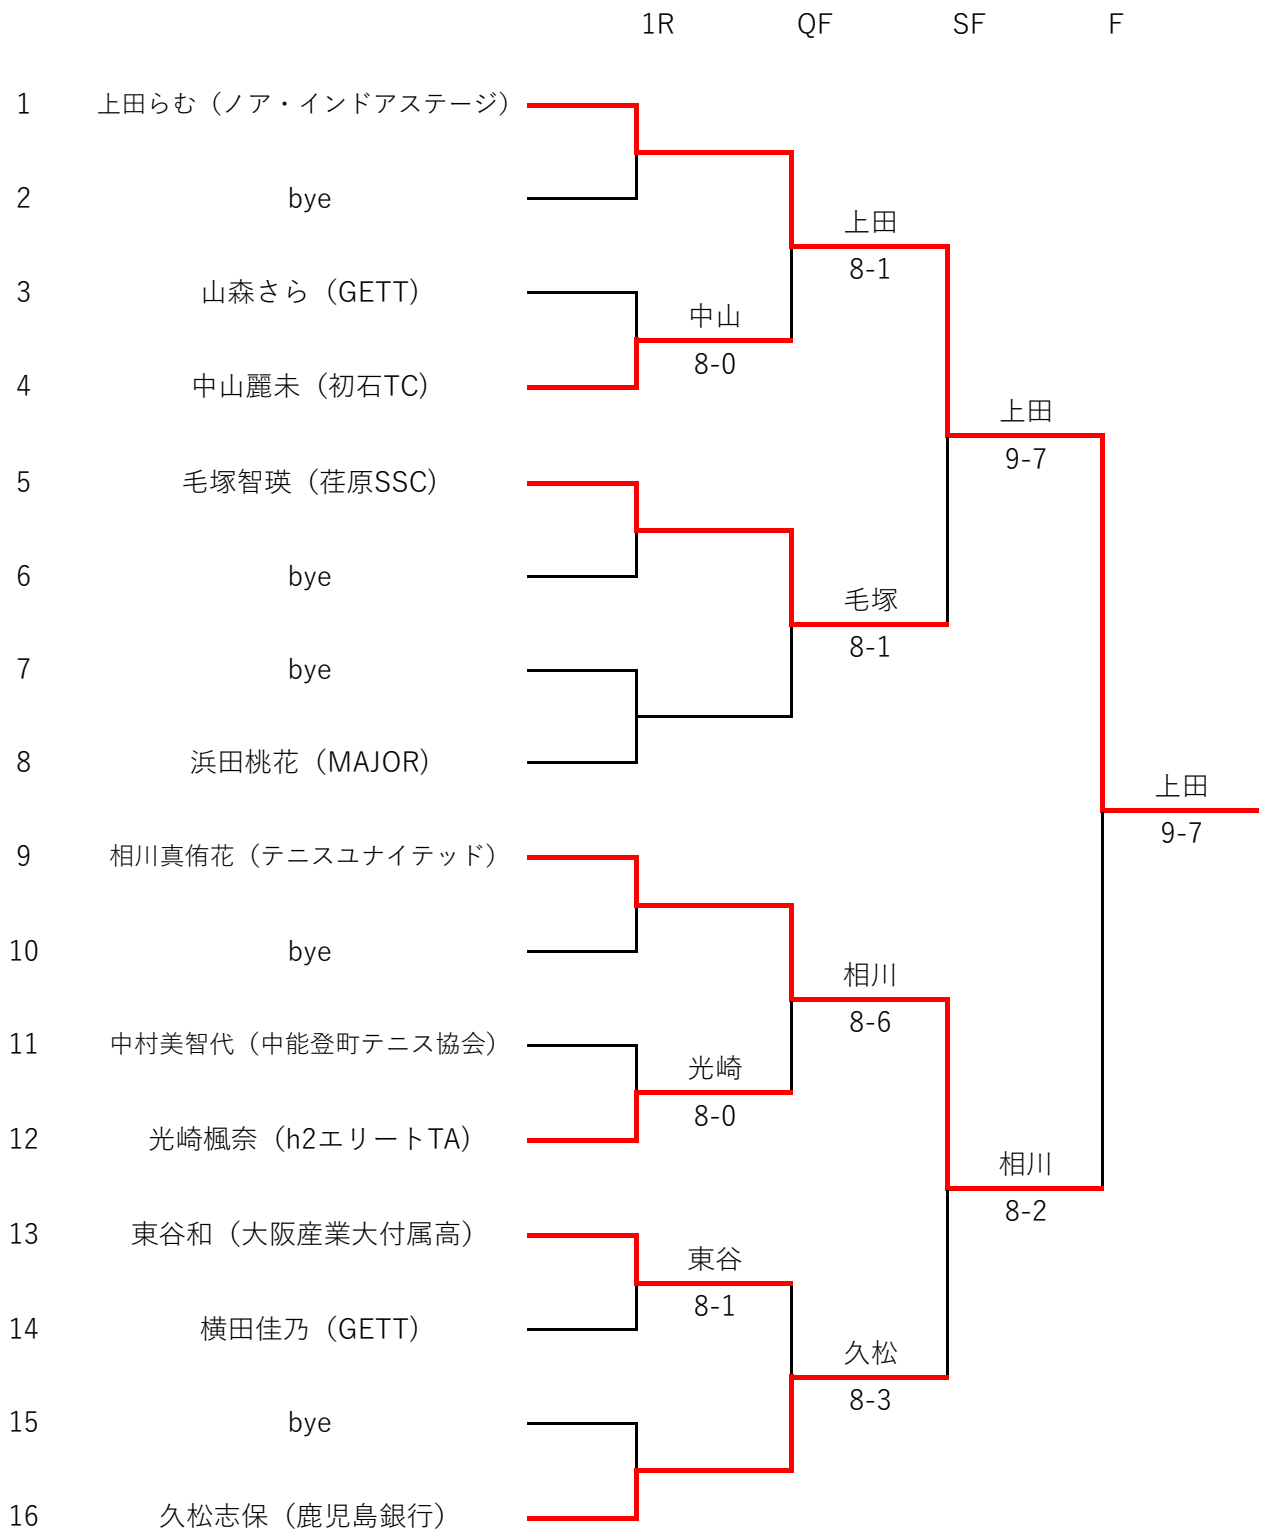

能登和倉国際女子オープン2017 本戦ワイルドカード選手権

<日程> 8月25日 1R 11:00 QF 13:00  
 8月26日 SF 11:00 F 13:00